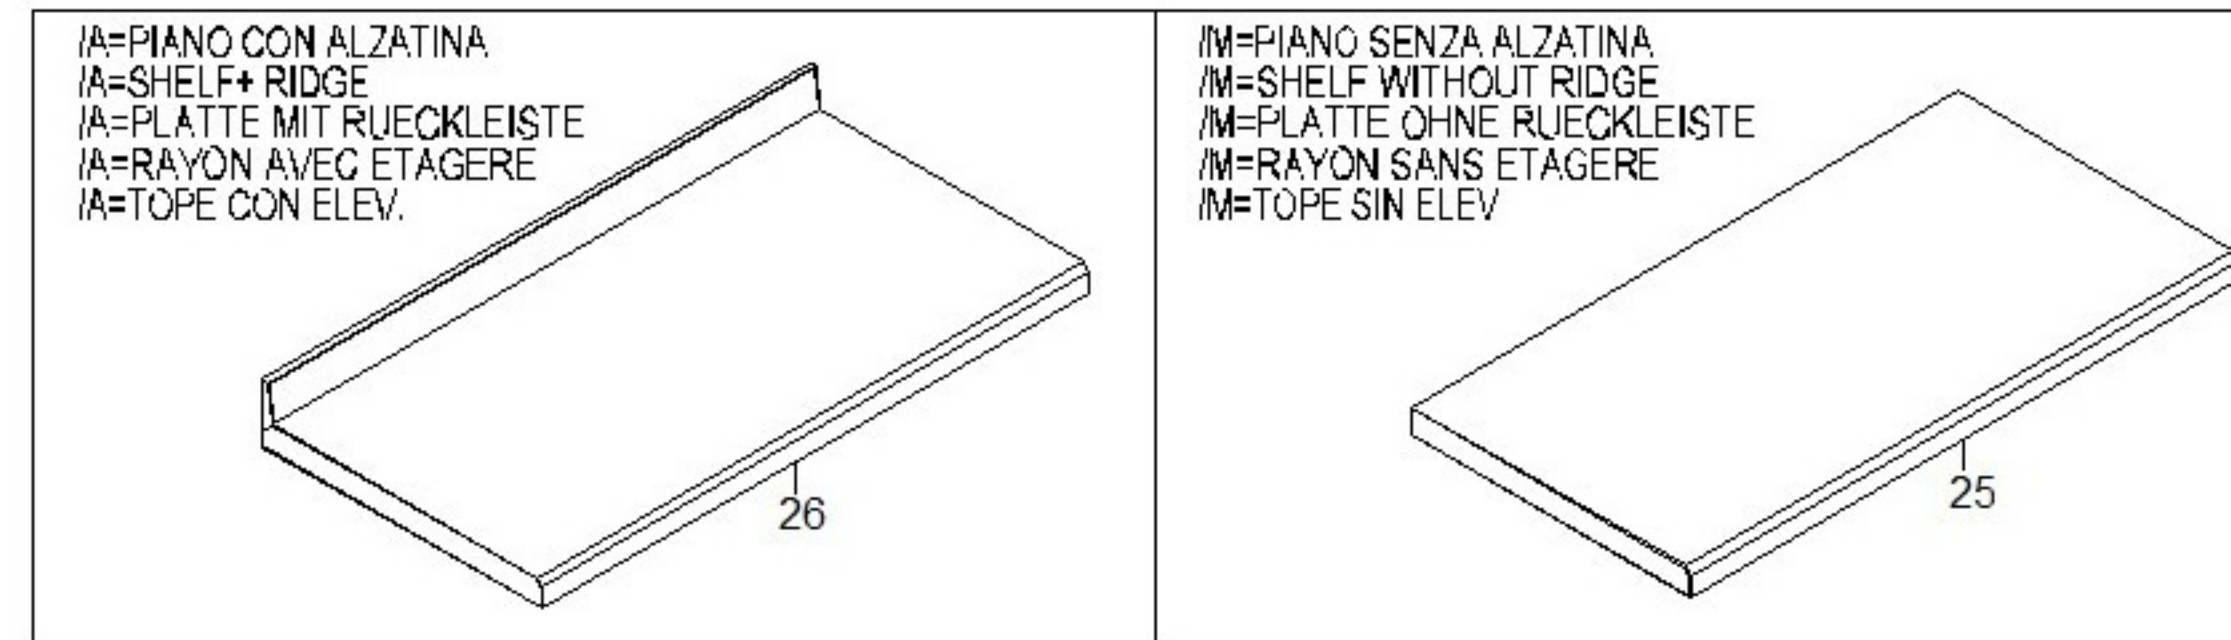

ANGELO PO - BASE REFRIGERATA TN It.433, 2 PORTINE+3 CASSETTI  
 6TEB11M - 15-06-2008 » 14-05-2010

ANGELO PO - BASE REFRIGERATA TN It.433, 2 PORTINE+3 CASSETTI  
 6TEB11M - G009930 - GRUPPO PORTE-CASSETTI - 15-06-2008 » 14-05-2010